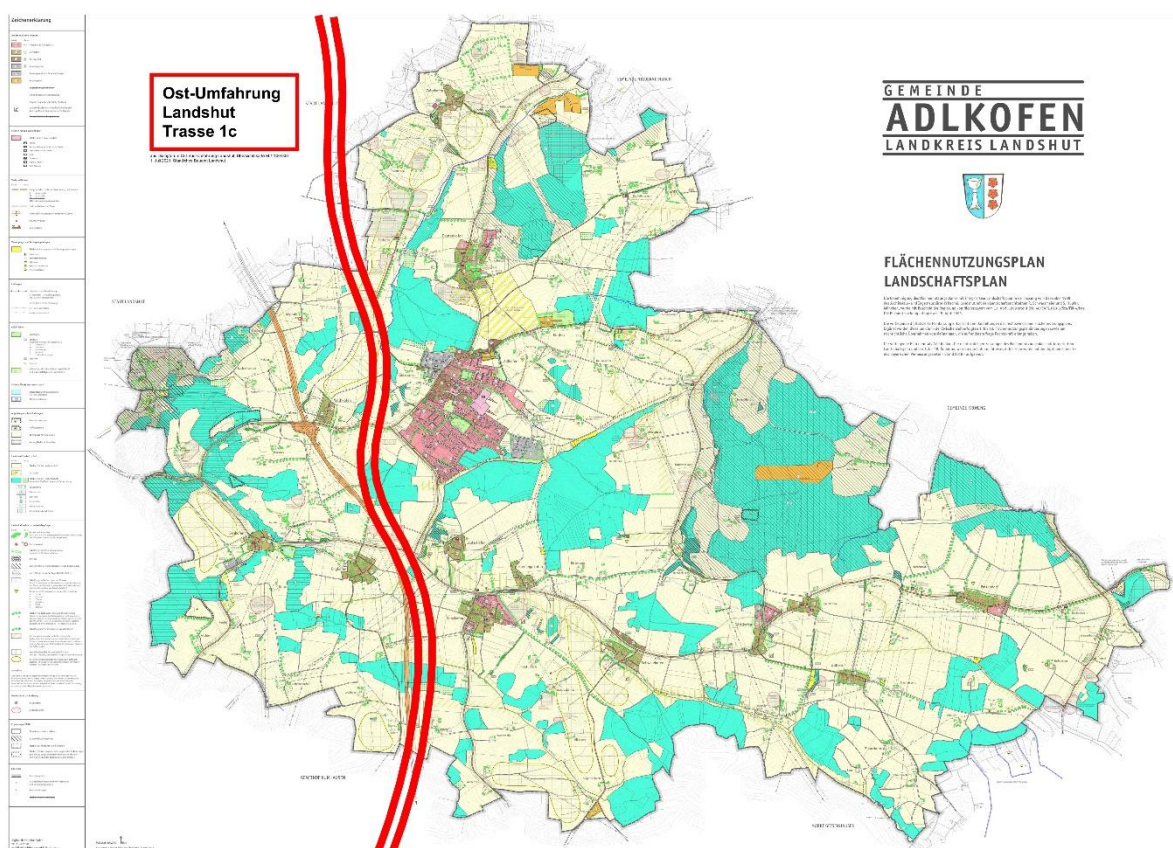

## Gemeinde Adlkofen positioniert sich gegen B15 neu

Der Gemeinderat Adlkofen hat in seiner Sitzung vom 02.08.2021 einstimmig die Errichtung der B15 neu – Trasse 1c – durch das Gemeindegebiet abgelehnt. Die autobahngleich geplante Trasse zerschneidet die Gemeinde auf einer Länge von 5 km komplett. Die Gemeinde sieht sich in ihrer Planungshoheit verletzt und sieht die Planung als Heimatzerstörung an. Das Schutzgut Mensch wurde nicht berücksichtigt.

Der Flächennutzungsplan der Gemeinde mit Trassenverlauf ist nachfolgend angedruckt:

Die erste Bürgermeisterin wurde vom Gemeinderat beauftragt, alle – auch rechtlichen - Schritte zur Verhinderung der Planung einzuleiten.